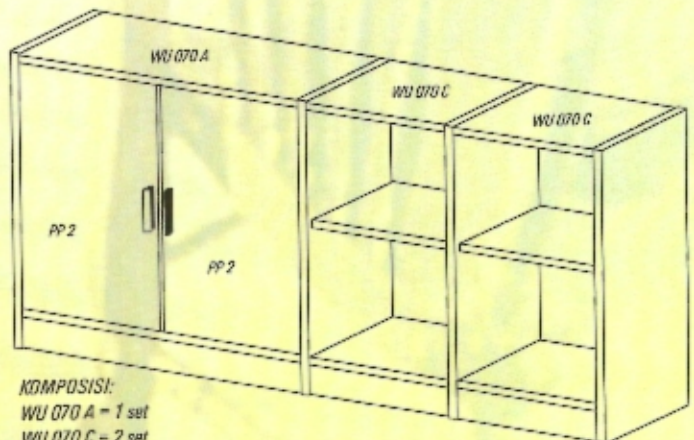

WU 180 B = 2 set

Kelengkapan:

1. Pintu panel 2 (PP 2) = 2 set

2. Pintu panel 4 (PP 4) = 2 set

3. Pintu kaca (PK) + kaca = 2 set

4. Laci (L 4) = 4 set

Configurasi WU 601 - 70

**KOMPOSISI:**